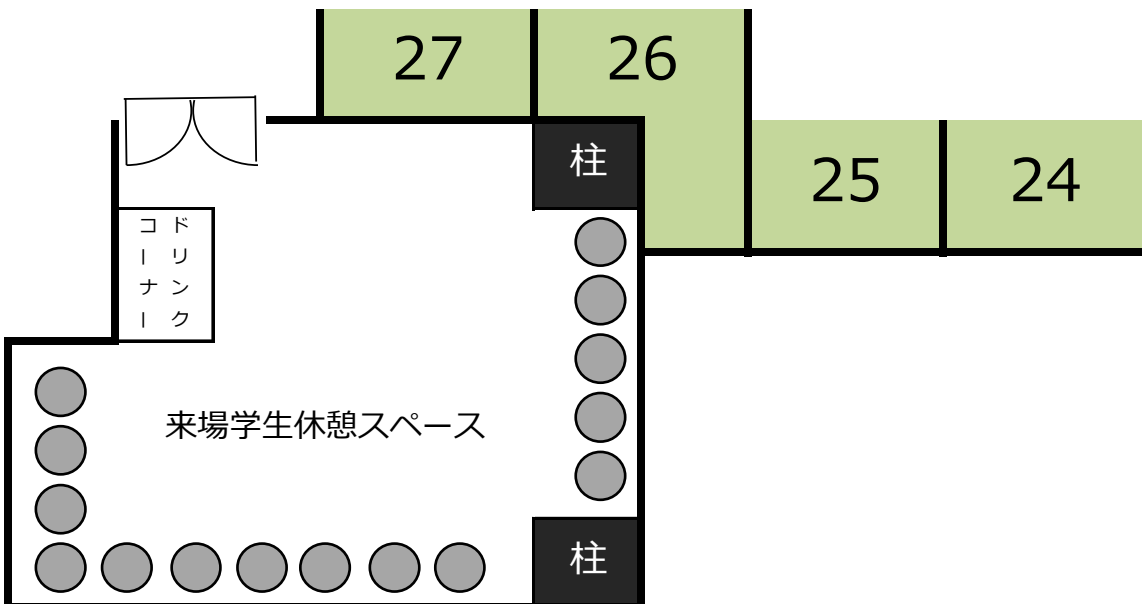

企業交流ブース配置図

(3Fマーケットプラザ)

(株)関電工 三栄電気工業(株) 三和電気土木工事(株) (株)キンコー

栗原工業(株) 三宝電機(株) (株)クリハラント 中央電設(株) 近畿設備(株)

A列

八千代電設工業(株) (株)トーエネック (株)サンテック 日本電設工業(株) アイ電気通信(株)

(株)ミライト・ワン 旭日電気工業(株) 野里電気工業(株) (株)中電工 藤井電気工事(株)

B列

藤井電機(株) 昭和電業(株) 浅海電気(株) (株)HEXEL Works

(株)川瀬電気工業所 東海電設(株) 住友電設(株) (株)きんでん

C列